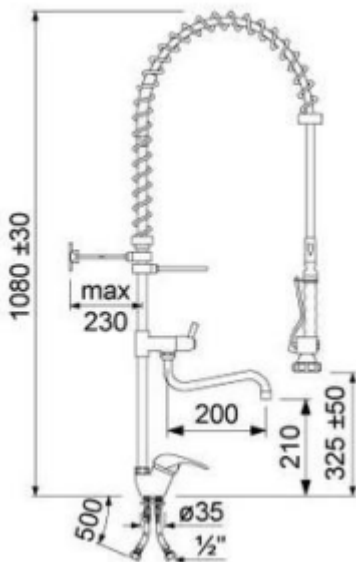

Geschirrbrause

Ausführung:

- Einhebeleinlochmischbatterie
- mit Schwenkauslauf am Steigrohr
- Hebel für Schwenkauslauf kurze Form
- mit Handbrause
- Anschluss 1/2"
- Bohrung für die Oberplatte 35 mm
- weitere Maße siehe Skizze

Artikelnummer

mm

mm

mm

01GB1E1L

Maße siehe Skizze